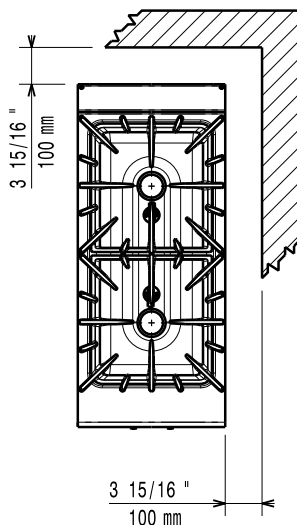

Gas

Gas, effekt:	391001 (E9GCGD2C0M)	20 kW
Standardgasleverans		Natural Gas
Gastyp alternativ:		LPG; Naturgas
Gasintag:		1/2"
Natural gas - Pressure:		7" w.c. (17.4 mbar)

Viktig information

Effekt främre brännare:	ISO 9001; ISO 14001 - kW
Effekt bakre brännare	10 - 0 kW
Bakre brännare mått - mm	Ø 100
Främre brännare mått - mm	Ø 100
Nettovikt:	43 kg
Fraktvikt:	43 kg
Frakthöjd:	530 mm
Fraktbredd:	480 mm
Fraktdjup:	1020 mm
Fraktvolym:	0.26 m³

If appliance is set up or next to or against temperature sensitive furniture or similar, a safety gap of approximately 150 mm should be maintained or some form of heat insulation fitted.

[NOT TRANSLATED]

N9CG

EcoFlame model available to save up to 20% on gas >>> 391640

Note: