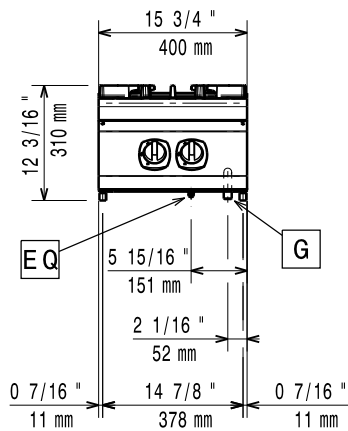

Front

G = Gasanslutning

Gas

Gas, effekt:	391001 (E9GCGD2C0M)	20 kW
Standardgasleverans		Natural Gas
Gastyp alternativ:		LPG; Naturgas
Gasintag:		1/2"
Natural gas - Pressure:		7" w.c. (17.4 mbar)

Viktig information

Effekt främre brännare:	ISO 9001; ISO 14001 - kW
Effekt bakre brännare	10 - 0 kW
Bakre brännare mått - mm	Ø 100
Främre brännare mått - mm	Ø 100
Nettovikt:	43 kg
Fraktvikt:	43 kg
Frakthöjd:	530 mm
Fraktbredd:	480 mm
Fraktdjup:	1020 mm
Fraktvolym:	0.26 m³

If appliance is set up or next to or against temperature sensitive furniture or similar, a safety gap of approximately 150 mm should be maintained or some form of heat insulation fitted.

[NOT TRANSLATED]

N9CG

EcoFlame model available to save up to 20% on gas >>> 391640

Note: