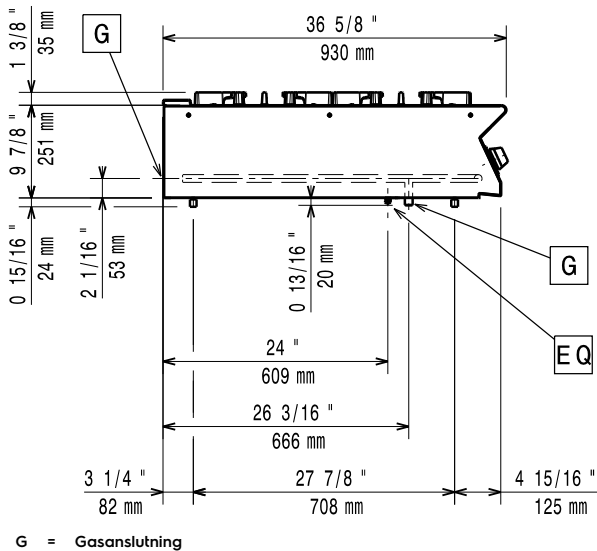

Sida

G = Gasanslutning

Topp